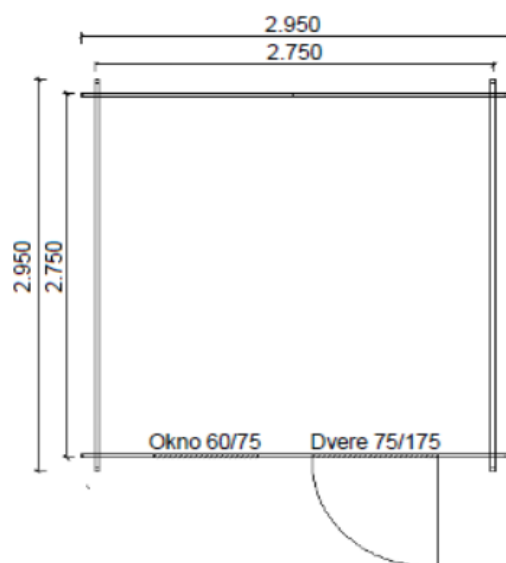

A - DREVoSTAV, s.r.o.

Tel.: 0911 646489

e-mail: a-drevostav@a-drevostav.sk

www: <https://www.a-drevostav.sk/>

Záhradná chatka 945 / 945 Plus - 295 x 295 cm

Rozmery sú uvedené vrátane rohového presahu stien 10 cm.

V cene chatky sú: steny zo zrubu hr. 28 mm alebo 44 mm, strešná perodrážka hr. 19 mm, dvere pravé 75/175 cm, okno pravé 60/75 cm bez okenice, čelný presah strechy 100 cm, bez podlahy.

Chatka 945 Plus je chatka 945 s voliteľným príslušenstvom: prístavba 100cm, prístrešok 100cm, zábradlie 150cm.

Cena chatky s hrúbkou zrubovej steny 28 mm: 1 439 €
Cena chatky s hrúbkou zrubovej steny 44 mm: 1 799 €

Voliteľné položky - možnosť doobjednať:

Montáž chatky:	336 €
Strešná krytina - asfaltový šindel:	160 €
Montáž strešnej krytiny asfaltový šindel:	106 €
Dosková podlaha hr. 19 mm (len v chatke):	163 €
Montáž podlahy:	53 €
Okenice na okno 60/75 cm:	50 €
Oplechovanie okrajov strechy:	80 €
Montáž oplechovania okrajov strechy:	31 €
Kotviaca sada:	33 €

Ceny sú vrátane DPH.

Platnosť od 01.03.2020

Prístavba 295 x 100 cm:	610 €
Montáž prístavby:	93 €
Strešná krytina - asfaltový šindel na prístavbu:	78 €
Montáž strešnej krytiny prístavby:	38 €
Oplechovanie okrajov strechy:	31 €
Montáž oplechovania okrajov strechy:	12 €

Prístrešok 295 x 100 cm:	170 €
Montáž prístrešku:	55 €
Strešná krytina - asfaltový šindel na prístrešok:	78 €
Montáž strešnej krytiny na prístrešok:	38 €
Oplechovanie okrajov strechy:	31 €
Montáž oplechovania okrajov strechy:	12 €

Zábradlie 295 x 150 cm:	187 €
Montáž zábradlia:	28 €

Pri hrúbke zrubu 44 mm treba pripočítať cca 25% na materiál.

Záhradná chatka 945 Plus