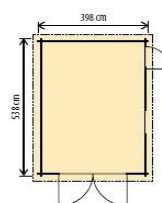

GARÁŽE

**Garáž pre 1 auto KARIN 40 mm - 381 x 521 cm (bez rohových presahov)
vrátane dvojkrídlovej garážovej brány, dverí a okna**

Garáž KARIN	381 x 521	19,85	270	214	25,7	25

Veľkosť palety: 590 x 125 x 85 cm.

Garáž pre 1 auto s hrúbkou steny 28 alebo 44 mm - 350 x 500 cm (bez presahov)

Garáž pre 2 autá s hrúbkou steny 44 mm - 620 x 500 cm (bez rohových presahov)